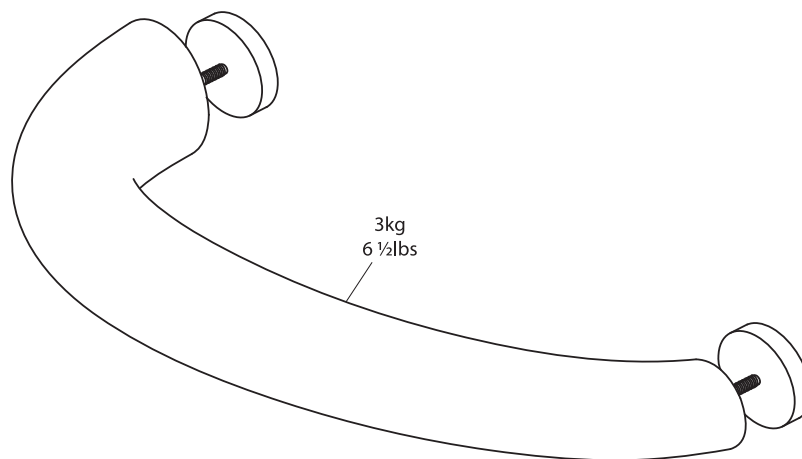

Handle Kit

K-HAN01-PC

Handle Kit

Set of two handles

Recommended for Amalfi, Amiata, Barcelona, Edge, ios, ionian, Napoli, Radford, Ravello and Toulouse.

Handle Kit

Jeu de deux poignées

Recommandé pour les baignoires Amalfi, Amiata, Barcelona, Edge, ios, ionian, Napoli, Radford, Ravello et Toulouse.

*All measurements subject to +/-5% tolerance